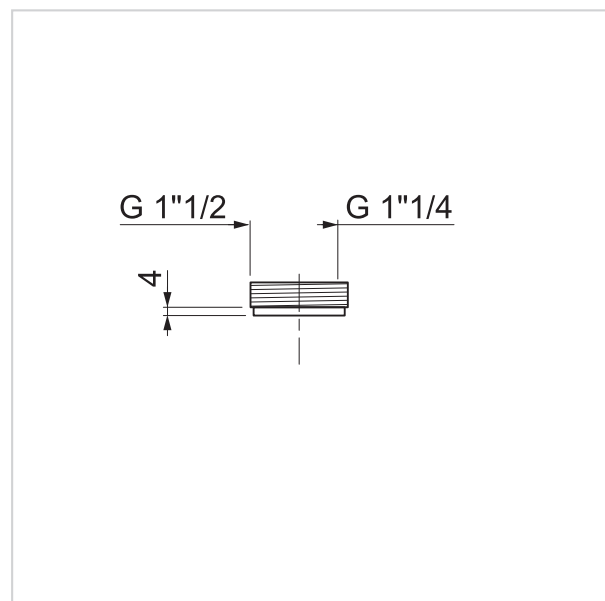

ADAPTATEURS

RÉDUCTEUR FEMELLE 1"1/4 - MÂLE 1"1/2

Réducteur plastique pour plomberie.

CARACTÉRISTIQUES TECHNIQUES

Matière principale : PP.

ENTRETIEN ET NETTOYAGE

Pour protéger votre installation, nous vous recommandons de ne pas utiliser de produits d'entretien à base d'acide sulfurique.

INFORMATIONS CLÉS

Nom du produit	Référence	EAN 13	Packaging	Multiple / Colisage
RÉDUCTEUR FEMELLE 1"1/4 - MÂLE 1"1/2	30724309	3375537241361	Sac plastique	75

31/07/24

wirquin