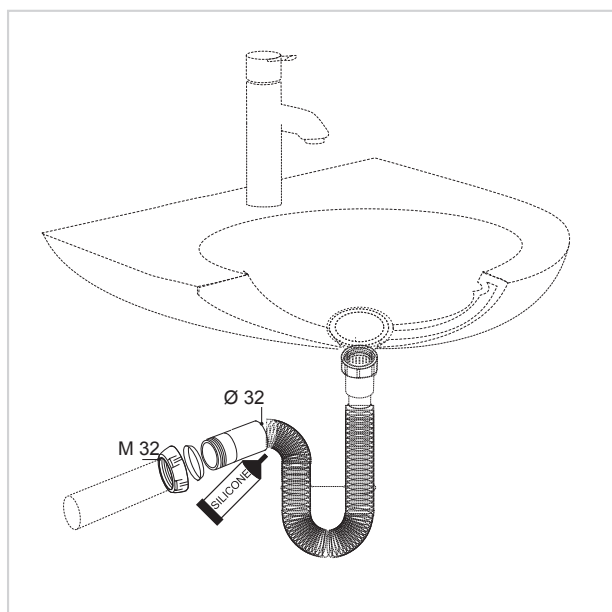

CARACTÉRISTIQUES TECHNIQUES

Matière principale : PP.

ENTRETIEN ET NETTOYAGE

Pour protéger votre installation, nous vous recommandons de ne pas utiliser de produits d'entretien à base d'acide sulfurique.

INFORMATIONS CLÉS

Nom du produit	Référence	EAN 13	Packaging	Multiple / Colisage
EMBOUT A VISSER Ø32 FEMELLE	30724287	3375537241149	Sac plastique	100

wirquin