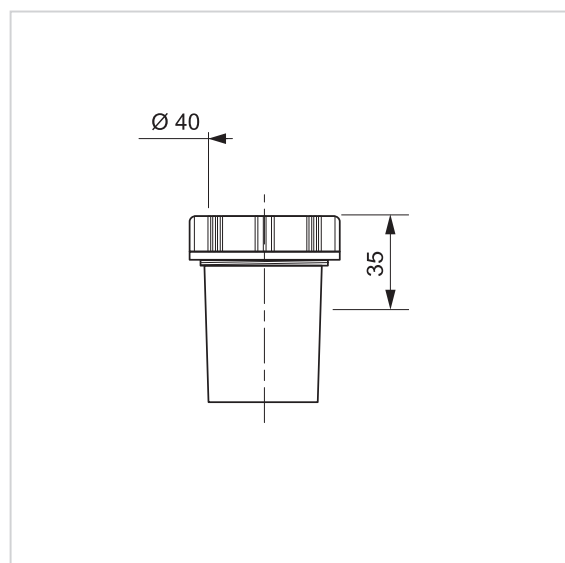

ACCESSOIRES DE VIDAGES

EMBOUT A VISSER Ø40 FEMELLE

Accessoires de vidage pour évier, lavabo, douche ou baignoire.

CARACTÉRISTIQUES TECHNIQUES

Matière principale : PP.

ENTRETIEN ET NETTOYAGE

Pour protéger votre installation, nous vous recommandons de ne pas utiliser de produits d'entretien à base d'acide sulfurique.

INFORMATIONS CLÉS

Nom du produit	Référence	EAN 13	Packaging	Multiple / Colisage
EMBOUT A VISSER Ø40 FEMELLE	30724288	3375537241156	Sac plastique	80

31/07/24

wirquin