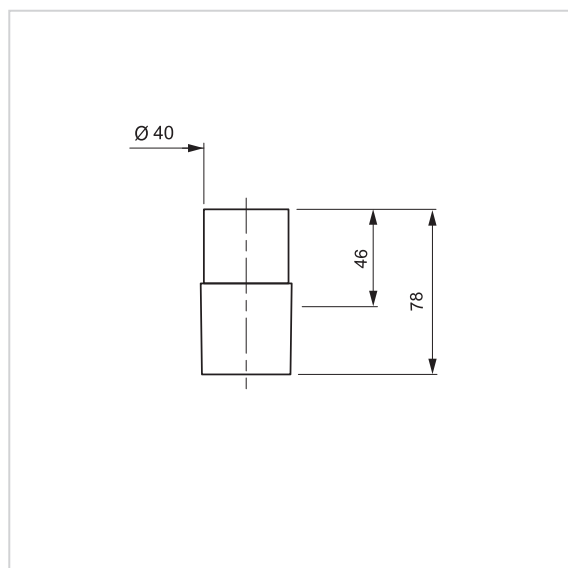

VIS ET ACCESSOIRES DE FIXATION

EMBOU PLASTIQUE MALE Ø40

Raccords pour équipements sanitaires.

CARACTÉRISTIQUES TECHNIQUES

Matière principale : ABS.

ENTRETIEN ET NETTOYAGE

Pour protéger votre installation, nous vous recommandons de ne pas utiliser de produits d'entretien à base d'acide sulfurique.

INFORMATIONS CLÉS

Nom du produit	Référence	EAN 13	Packaging	Multiple / Colisage
EMBOU PLASTIQUE MALE Ø40	30724296	3375537241231	Sac plastique	50