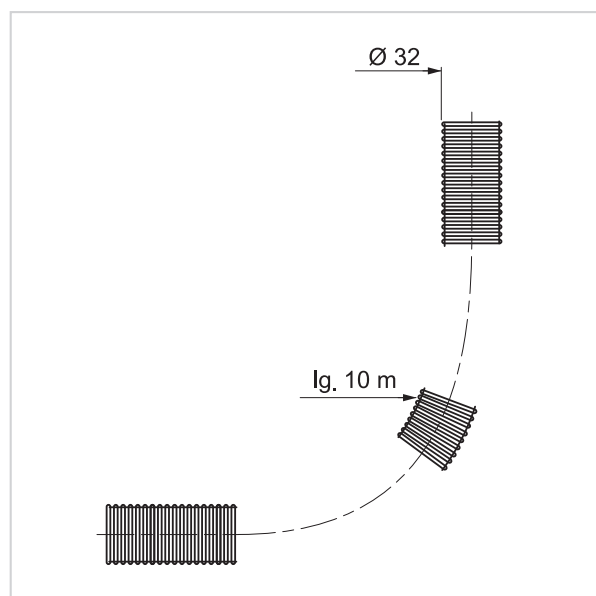

ACCESSOIRES DE VIDAGES

GAINÉ ANNELÉE Ø32 10 M

Gaine de raccordement d'équipements sanitaires.

CARACTÉRISTIQUES TECHNIQUES

Matière principale : PP.

ENTRETIEN ET NETTOYAGE

Pour protéger votre installation, nous vous recommandons de ne pas utiliser de produits d'entretien à base d'acide sulfurique.

INFORMATIONS CLÉS

Nom du produit	Référence	EAN 13	Packaging	Multiple / Colisage
GAINÉ ANNELÉE Ø32 10 M	SP9132	3375530117618	Vrac	40