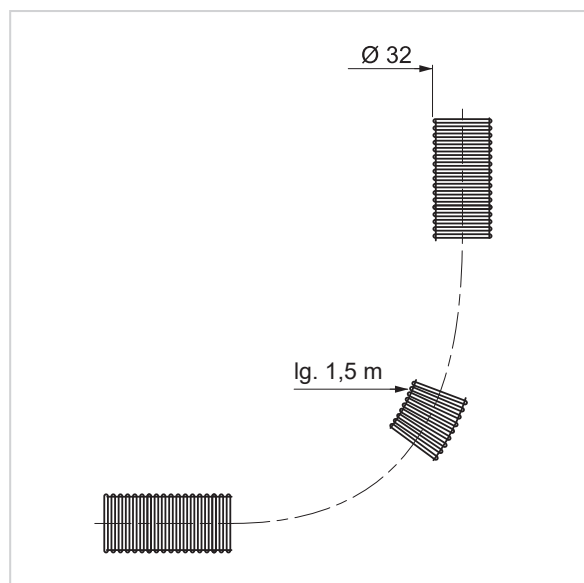

CARACTÉRISTIQUES TECHNIQUES

Matière principale : PVC.

ENTRETIEN ET NETTOYAGE

Pour protéger votre installation, nous vous recommandons de ne pas utiliser de produits d'entretien à base d'acide sulfurique.

INFORMATIONS CLÉS

Nom du produit	Référence	EAN 13	Packaging	Multiple / Colisage
GAINE ANNELÉE PVC Ø32 1.50 M	30718976	3375537189144	Lien	18

16/09/24

wirquin