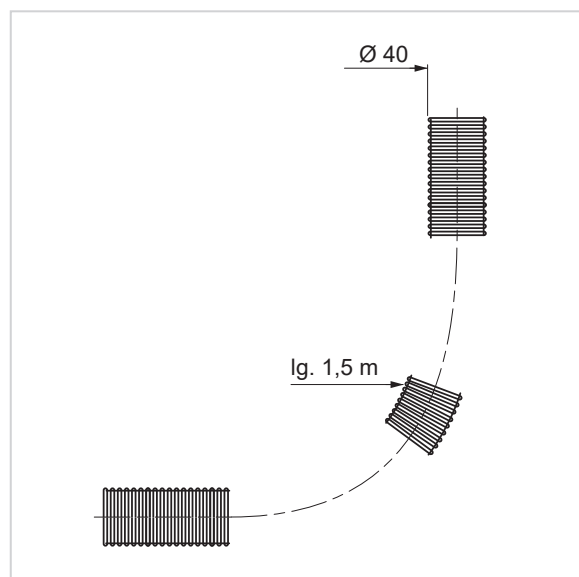

ACCESSOIRES DE VIDAGES

GAINE ANNELÉE PVC Ø40 1.50 M

Accessoires de vidage pour évier, lavabo, douche ou baignoire.

CARACTÉRISTIQUES TECHNIQUES

Matière principale : PVC.

ENTRETIEN ET NETTOYAGE

Pour protéger votre installation, nous vous recommandons de ne pas utiliser de produits d'entretien à base d'acide sulfurique.

INFORMATIONS CLÉS

Nom du produit	Référence	EAN 13	Packaging	Multiple / Colisage
GAINE ANNELÉE PVC Ø40 1.50 M	30718977	3375537189151	Lien	14

wirquin