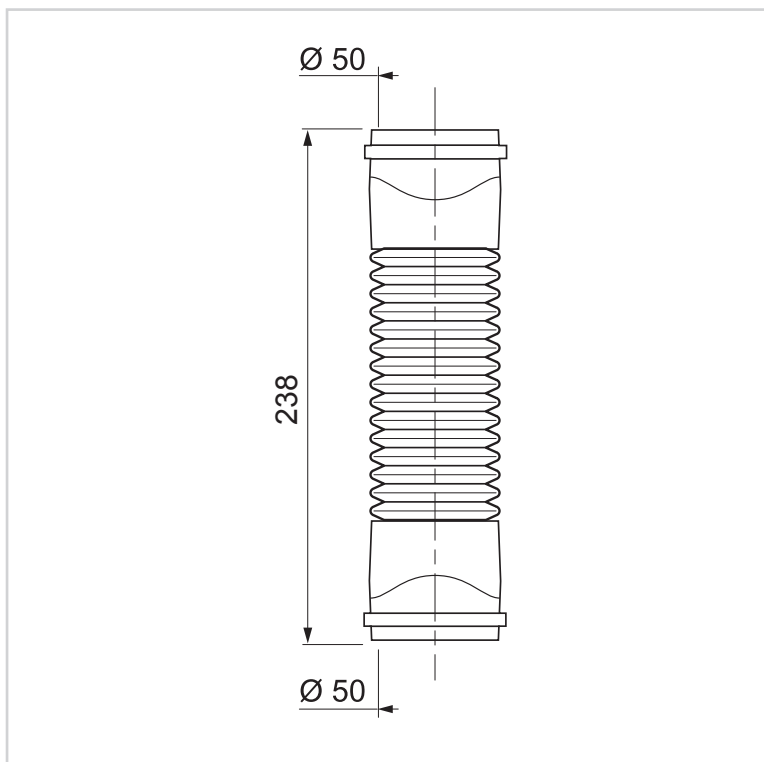

### RACCORD FLEXIBLE MAGICOUDE F/F Ø50

Le raccord universel Magicoude, WIRQUIN, permet de raccorder un siphon et une canalisation, ou deux tuyaux d'évacuation ensemble. Le corps flexible permet de compenser les défaut d'alignement entre les deux éléments. Convient pour les installations push-fit (à emboîter) avec raccords mâles.

## CARACTÉRISTIQUES TECHNIQUES

Diamètre de sortie : 50 mm.

Type de connexion : A compression.

Longueur totale : 238 mm. Longueur minimum : 238 mm.

Diamètre d'entrée : 50 mm.

Matériau de sortie : PP

Matière principale : PP.