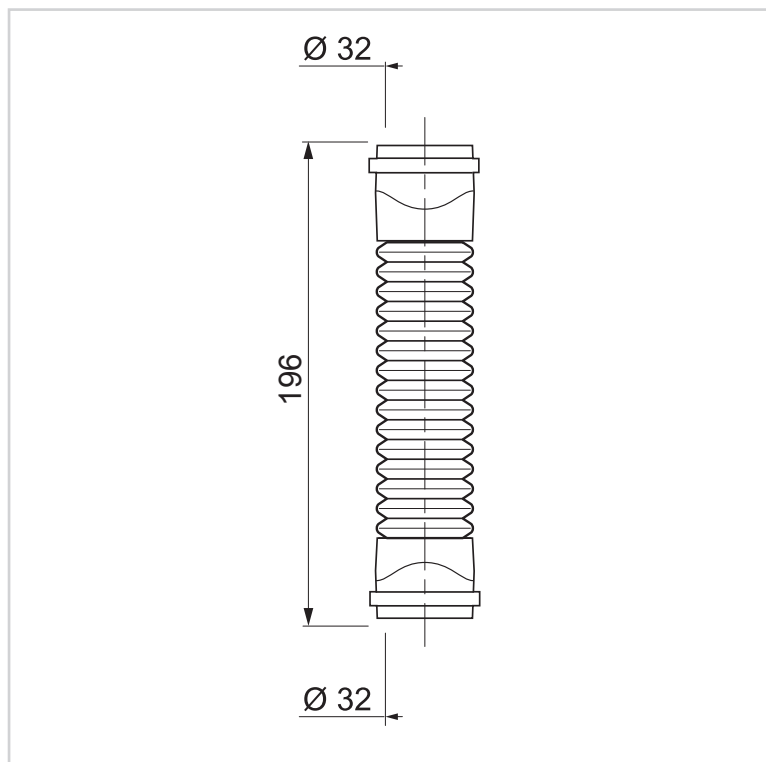

RACCORDS FLEXIBLES À EMBOÎTER (PUSH- FIT)

RACCORD FLEXIBLE MAGICOUDE F/F Ø32

Le raccord universel Magicoude, WIRQUIN permet de raccorder un siphon et une canalisation, ou deux tuyaux d'évacuation ensemble. Le corps flexible permet de compenser les défaut d'alignement entre les deux éléments. Convient pour les installations push-fit (à emboîter) avec raccords mâles.

PLUS PRODUITS

PAS BESOIN DE RECHERCHER UN ANGLE PRÉCIS OU DE COLLER PLUSIEURS RACCORDS ENSEMBLE.

- Corps flexible en polypropylène (PP).

RACCORD FLEXIBLE MAGICOUDE F/F Ø32

CARACTÉRISTIQUES TECHNIQUES

Diamètre de sortie : 32 mm.

Type de connexion : A compression

Longueur totale : 196 mm.

Longueur minimum : 196 mm.

Diamètre d'entrée : 32 mm.

Matériau de sortie : PP

Matière principale : PP.

ENTRETIEN ET NETTOYAGE

Les raccords Magicoudes sont résistants aux détergents ménagers d'usage courant (eau de Javel, lessive, liquide de lavage, etc.) et aux températures de l'eau domestique.

INFORMATIONS CLÉS

Nom du produit	Référence	EAN 13	Packaging	Multiple / Colisage
RACCORD FLEXIBLE MAGICOUDE F/F Ø32	79019001	3375539057892	Vrac	120