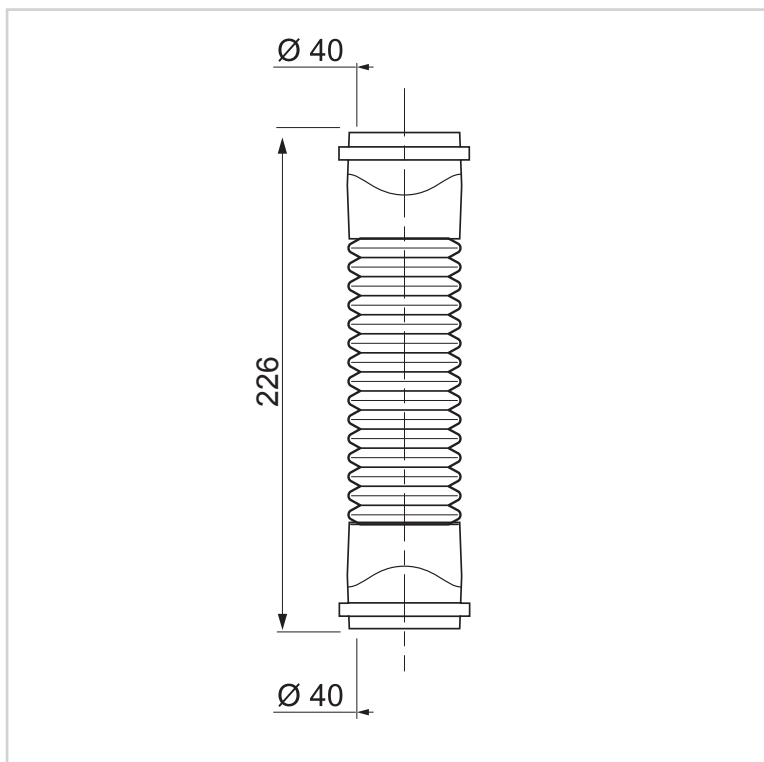

RACCORDS FLEXIBLES À EMBOÎTER (PUSH- FIT)

RACCORD FLEXIBLE MAGICOUDE F/F Ø40

Le raccord universel Magicoude, WIRQUIN, permet de raccorder un siphon et une canalisation, ou deux tuyaux d'évacuation ensemble. Son corps flexible permet de compenser les défauts d'alignement entre les deux éléments. Le corps souple absorbe les phénomènes de contraction et de dilatation qui affectent les réseaux en plastique. Chaque embout est à emboîter avec une sortie mâle et une sortie femelle.

PLUS PRODUITS

PAS BESOIN DE RECHERCHER UN ANGLE PRÉCIS OU DE COLLER PLUSIEURS RACCORDS ENSEMBLE.

- Corps flexible en polypropylène (PP).

RACCORD FLEXIBLE MAGICOUDE F/F Ø40

CARACTÉRISTIQUES TECHNIQUES

Diamètre de sortie : 40 mm.

Type de connexion : A compression.

Longueur totale : 223 mm. Longueur minimum : 223 mm.

Diamètre d'entrée : 40 mm.

Matériau de sortie : PP

Matière principale : PP.

ENTRETIEN ET NETTOYAGE

Les raccords Magicoudes sont résistants aux détergents ménagers d'usage courant (eau de Javel, lessive, liquide de lavage, etc.) et aux températures de l'eau domestique.