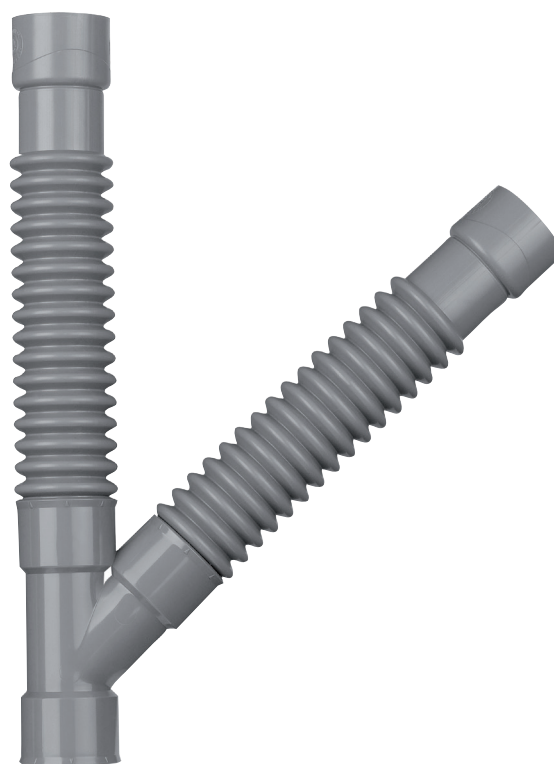

RACCORDS
FLEXIBLES
UNIVERSELS M/F

RACCORD UNIVERSEL Y MAGICOUDE Ø32

Le raccord universel Magicoude, WIRQUIN, permet de raccorder une canalisation à deux équipements. Son corps flexible permet de compenser les défauts d'alignement entre les deux éléments ; il évite d'avoir à coller plusieurs raccords ! Universel, chaque embout peut être femelle ou mâle en coupant l'extrémité pour qu'il s'adapte à toutes les configurations.

PLUS PRODUITS

PAS BESOIN DE RECHERCHER UN ANGLE PRÉCIS OU DE COLLER PLUSIEURS RACCORDS ENSEMBLE.

• Corps flexible en PVC lisse.

UN SEUL PRODUIT ADAPTÉ À TOUTES LES CONFIGURATIONS ! (FEMELLE - FEMELLE ; MÂLE - FEMELLE ; MÂLE - MÂLE)

• Entrée et sortie découpable pour passer de femelle à mâle.

RACCORD UNIVERSEL Y MAGICOUDE Ø32

CARACTÉRISTIQUES TECHNIQUES

Diamètre de sortie : 32 mm.

Type de connexion : A coller.

Longueur totale : 250 mm. Longueur minimum : 250 mm.

Diamètre d'entrée : 32 mm.

Matériau de sortie : ABS

Matière principale : PVC.

INFORMATIONS CLÉS

Nom du produit	Référence	EAN 13	Packaging	Multiple / Colisage
RACCORD UNIVERSEL Y MAGICOUDE Ø32	79012001	3375539042768	Vrac	50