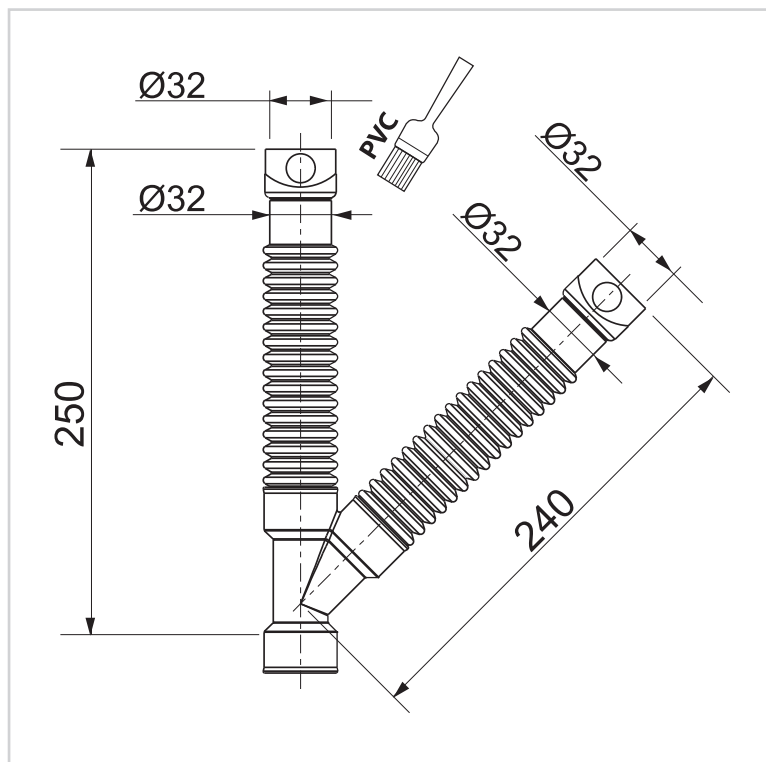

RACCORDS
FLEXIBLES
UNIVERSELS M/F

RACCORD UNIVERSEL Y MAGICOUDE Ø32

Le raccord universel Magicoude, WIRQUIN, permet de raccorder une canalisation à deux équipements. Son corps flexible permet de compenser les défauts d'alignement entre les deux éléments ; il évite d'avoir à coller plusieurs raccords ! Universel, chaque embout peut être femelle ou mâle en coupant l'extrémité pour qu'il s'adapte à toutes les configurations.

PLUS PRODUITS

PAS BESOIN DE RECHERCHER UN ANGLE PRÉCIS OU DE COLLER PLUSIEURS RACCORDS ENSEMBLE.

• Corps flexible en PVC lisse.

UN SEUL PRODUIT ADAPTÉ À TOUTES LES CONFIGURATIONS ! (FEMELLE - FEMELLE ; MÂLE - FEMELLE ; MÂLE - MÂLE)

• Entrée et sortie découpable pour passer de femelle à mâle.

RACCORD UNIVERSEL Y MAGICOUDE Ø32

CARACTÉRISTIQUES TECHNIQUES

Diamètre de sortie : 32 mm.

Type de connexion : A coller.

Longueur totale : 250 mm. Longueur minimum : 250 mm.

Diamètre d'entrée : 32 mm.

Matériau de sortie : ABS

Matière principale : PVC.

INFORMATIONS CLÉS

Nom du produit	Référence	EAN 13	Packaging	Multiple / Colisage
RACCORD UNIVERSEL Y MAGICOUDE Ø32	79012001	3375539042768	Vrac	50