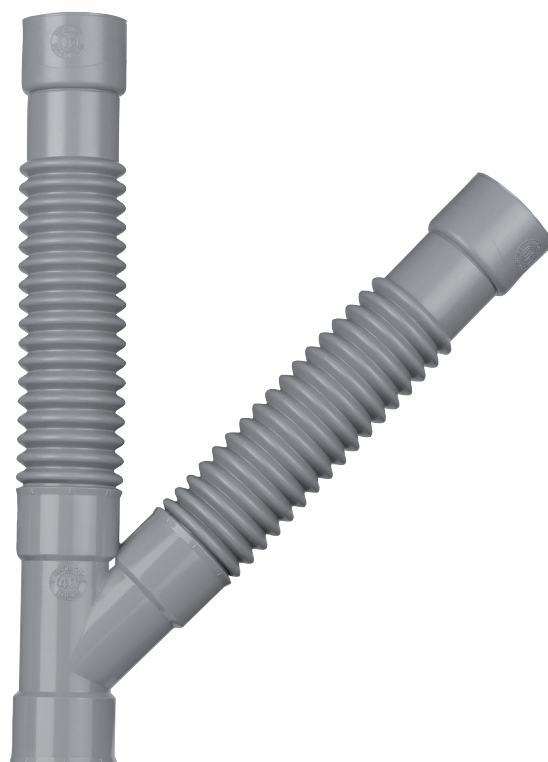

RACCORDS
FLEXIBLES
UNIVERSELS M/F

RACCORD UNIVERSEL Y MAGICOUDE Ø40

Le raccord universel Magicoude, WIRQUIN, permet de raccorder une canalisation à deux équipements. Son corps flexible permet de compenser les défauts d'alignement entre les deux éléments ; il évite d'avoir à coller plusieurs raccords ! Universel, chaque embout peut être femelle ou mâle en coupant l'extrémité pour qu'il s'adapte à toutes les configurations.

PLUS PRODUITS

PAS BESOIN DE RECHERCHER UN ANGLE PRÉCIS OU DE COLLER PLUSIEURS RACCORDS ENSEMBLE.

- Corps flexible en PVC lisse.

UN SEUL PRODUIT ADAPTÉ À TOUTES LES CONFIGURATIONS ! (FEMELLE - FEMELLE ; MÂLE - FEMELLE ; MÂLE - MÂLE)

- Entrée et sortie découpable pour passer de femelle à mâle.

RACCORD UNIVERSEL Y MAGICOUE Ø40

CARACTÉRISTIQUES TECHNIQUES

Diamètre de sortie : 40 mm.

Type de connexion : A coller.

Longueur totale : 290 mm.

Longueur minimum : 290 mm.

Diamètre d'entrée : 40 mm.

Matériau de sortie : ABS

Matière principale : PVC.

ENTRETIEN ET NETTOYAGE

Les raccords Magicoudes sont résistants aux détergents ménagers d'usage courant (eau de Javel, lessive, liquide de lavage, etc.) et aux températures de l'eau domestique.