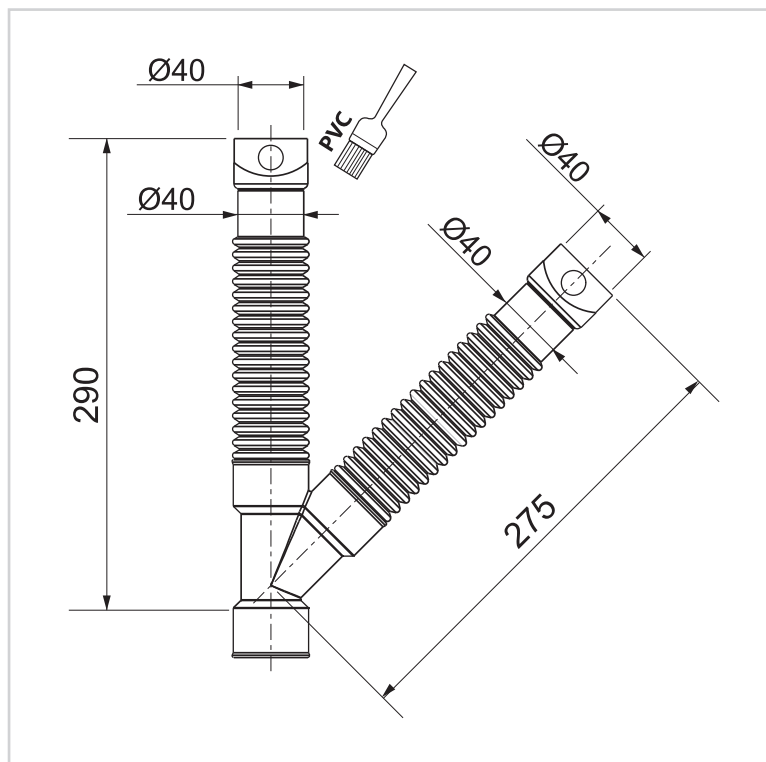

RACCORDS
FLEXIBLES
UNIVERSELS M/F

RACCORD UNIVERSEL Y MAGICOUDE Ø40

Le raccord universel Magicoude, WIRQUIN, permet de raccorder une canalisation à deux équipements. Son corps flexible permet de compenser les défauts d'alignement entre les deux éléments ; il évite d'avoir à coller plusieurs raccords ! Universel, chaque embout peut être femelle ou mâle en coupant l'extrémité pour qu'il s'adapte à toutes les configurations.

PLUS PRODUITS

PAS BESOIN DE RECHERCHER UN ANGLE PRÉCIS OU DE COLLER PLUSIEURS RACCORDS ENSEMBLE.

- Corps flexible en PVC lisse.

UN SEUL PRODUIT ADAPTÉ À TOUTES LES CONFIGURATIONS ! (FEMELLE - FEMELLE ; MÂLE - FEMELLE ; MÂLE - MÂLE)

- Entrée et sortie découpable pour passer de femelle à mâle.

RACCORD UNIVERSEL Y MAGICOUE Ø40

CARACTÉRISTIQUES TECHNIQUES

Diamètre de sortie : 40 mm.

Type de connexion : A coller.

Longueur totale : 290 mm.

Longueur minimum : 290 mm.

Diamètre d'entrée : 40 mm.

Matériau de sortie : ABS

Matière principale : PVC.

ENTRETIEN ET NETTOYAGE

Les raccords Magicoudes sont résistants aux détergents ménagers d'usage courant (eau de Javel, lessive, liquide de lavage, etc.) et aux températures de l'eau domestique.