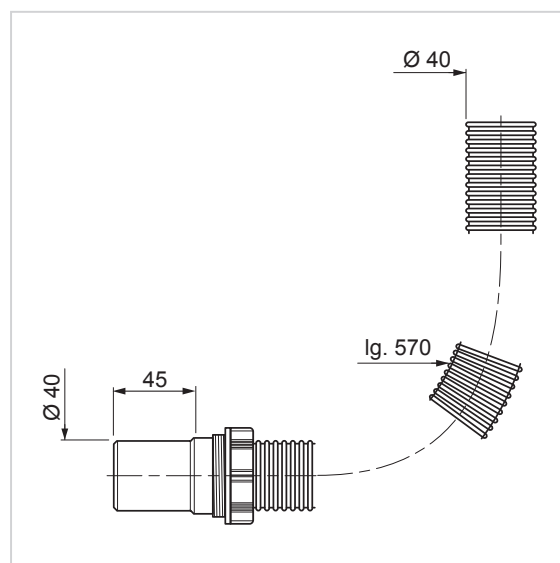

CARACTÉRISTIQUES TECHNIQUES

Matière principale : PP.

ENTRETIEN ET NETTOYAGE

Pour protéger votre installation, nous vous recommandons de ne pas utiliser de produits d'entretien à base d'acide sulfurique.

INFORMATIONS CLÉS

Nom du produit	Référence	EAN 13	Packaging	Multiple / Colisage
RACCORD SOUPLE ANNELE Ø40 570 MM	79301001	3375536017615	Fronton plastique / Carton	40

wirquin