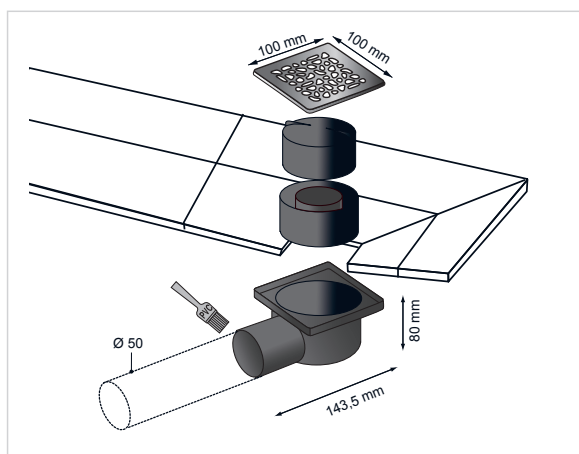

### SIPHON DE SOL À MAÇONNER GRILLE GALETS

Cette bonde de sol, conçue pour les douche à l'italienne, a une sortie horizontale et une grille 10 x 10 cm.

##### MEILLEUR ÉVACUATION DE L'EAU

- Pente intégrée de 2°

#### CARACTÉRISTIQUES TECHNIQUES

Système anti-odeur : garde d'eau

Matériau de grille : inox brossé 304L

Garde d'eau : 30 mm

Débit : 24 L/min

Type de sortie : horizontale

Sortie mâle ou femelle : mâle

Hauteur du siphon : 80 mm

Diamètre de sortie de la bonde de douche : Ø50 à coller

Dimensions de la grille : 100 X 100 mm

Matériau du corps de siphon : ABS