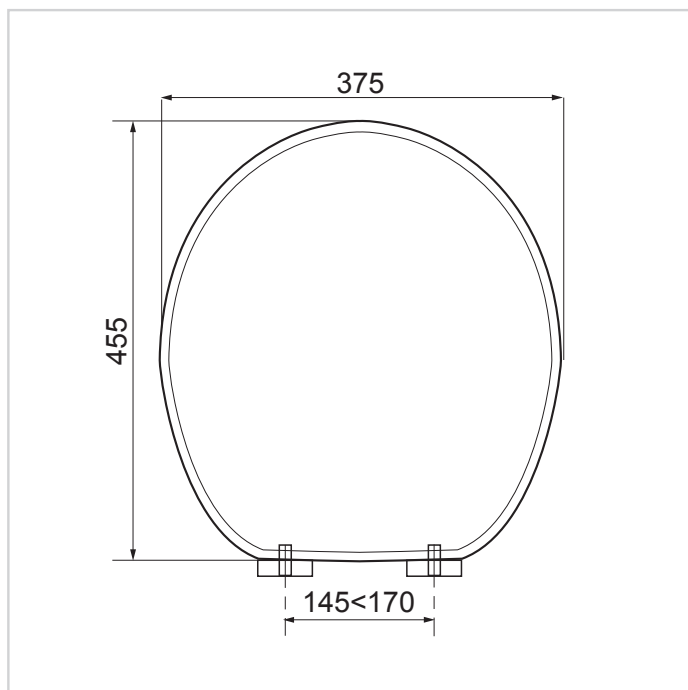

ABATTANT CHUT

CARACTÉRISTIQUES TECHNIQUES

Matériau : Thermodur.

Forme : Forme en U.

Matériau visserie : Plastique

Finition : Brillant.

Distance entre les 2 trous de cuvette :
143-170 mm.

Fermeture ralentie : Oui

Déclipsable : Oui

Matériau des charnières : Plastique.
Couleur des charnières : Blanc.

Matériau visserie : Plastique.

Couleur de l'abattant : BLANC.
Couleur de la lunette : BLANC.
Décor : Non.

Charnières à dormant.

Poids : 3 kg

ENTRETIEN ET NETTOYAGE

- L'abattant et le couvercle doivent être nettoyés à l'eau chaude savonneuse.
- N'utilisez pas de nettoyants agressifs ou abrasifs car ils pourraient rayer la surface de l'abattant.
- Les charnières doivent être nettoyées avec du savon ou un détergent doux. Après les avoir nettoyées, rincez les charnières à l'eau claire et essuyez-les.
- N'utilisez jamais d'eau de Javel, de nettoyants concentrés ou d'acides sur les charnières pour ne pas les décolorer ou les piquer.
- Ne laissez pas d'eau de Javel dans la cuvette, couvercle fermé, pour ne pas décolorer l'abattant et les charnières.
- Veillez à ne pas éclabousser les charnières lorsque vous versez de l'eau de Javel dans la cuvette des toilettes.

QUALITÉ

20 000 cycles d'ouverture/fermeture.
Garanti deux ans.

INFORMATIONS CLÉS

Nom du produit	Référence	EAN 13	Packaging	Multiple / Colisage
ABATTANT CHUT	20718118	3375537180776	Boite	4