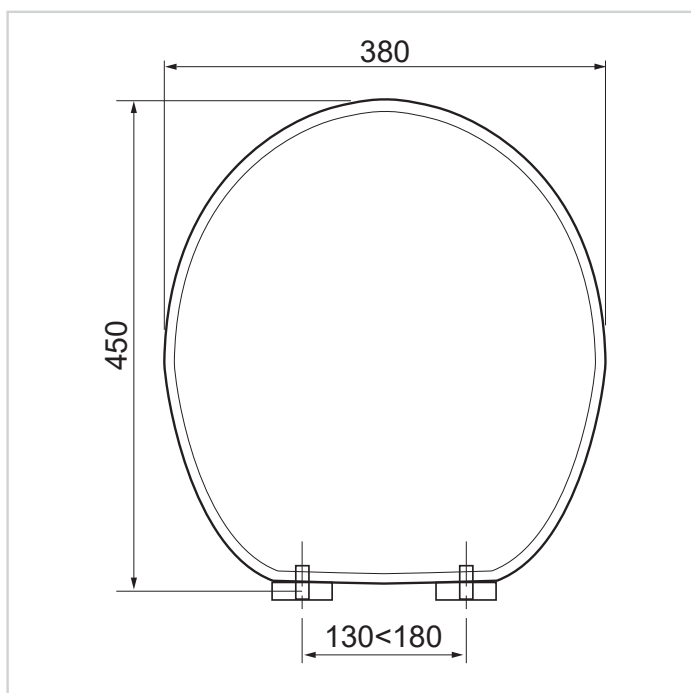

ABATTANT DIPLOMAT ART DECO BLUE

CARACTÉRISTIQUES TECHNIQUES

Matériau : MDF.

Forme : Forme en U.

Matériau visserie : Inox

Finition : Brillant.

Distance entre les 2 trous de cuvette :
130-180 mm.

Matériau des charnières : Inox.
Couleur des charnières : Métal.

Matériau visserie : Inox.

Couleur de l'abattant : BLEU.
Couleur de la lunette : DECOR.
Décor : Oui.

Poids : 3,5 kg.

ENTRETIEN ET NETTOYAGE

- L'abattant et le couvercle doivent être nettoyés à l'eau chaude savonneuse.
- N'utilisez pas de nettoyeurs agressifs ou abrasifs car ils pourraient rayer la surface de l'abattant.
- Les charnières doivent être nettoyées avec du savon ou un détergent doux. Après les avoir nettoyées, rincez les charnières à l'eau claire et essuyez-les.
- N'utilisez jamais d'eau de Javel, de nettoyeurs concentrés ou d'acides sur les charnières pour ne pas les décolorer ou les piquer.
- Ne laissez pas d'eau de Javel dans la cuvette, couvercle fermé, pour ne pas décolorer l'abattant et les charnières.
- Veillez à ne pas éclabousser les charnières lorsque vous versez de l'eau de Javel dans la cuvette des toilettes.

QUALITÉ

30 000 cycles d'ouverture/fermeture.
Peut supporter 150 kg.
Garanti deux ans.

INFORMATIONS CLÉS

Nom du produit	Référence	EAN 13	Packaging	Multiple / Colisage
ABATTANT DIPLOMAT ART DECO BLUE	20722720	3375537226061	Boite	4