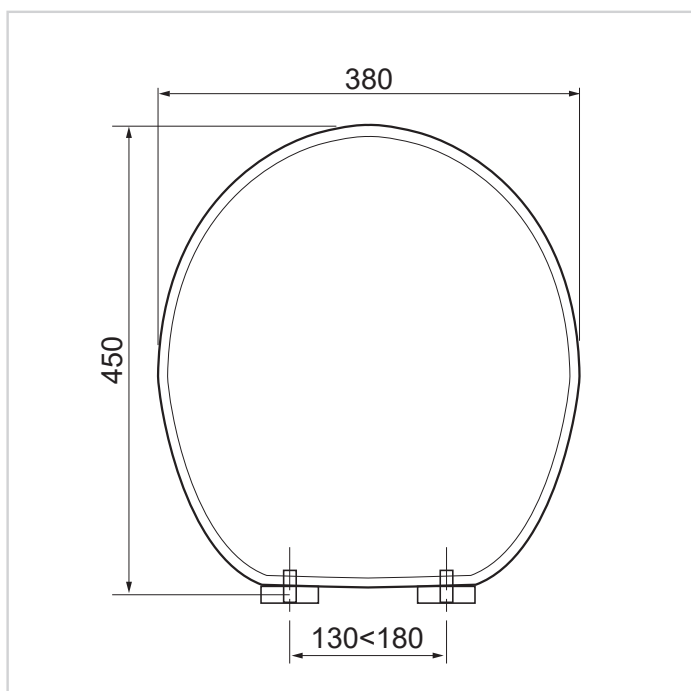

ABATTANT DIPLOMAT MARBRE

CARACTÉRISTIQUES TECHNIQUES

Matériau : MDF.

Forme : Forme en U.

Matériau visserie : Inox

Finition : Brillant.

Distance entre les 2 trous de cuvette :
130-180 mm.

Matériau des charnières : Inox.

Couleur des charnières : Métal.

Matériau visserie : Inox.

Couleur de l'abattant : Marbre blanc.

Couleur de la lunette : Blanc.

Décor : Oui.

Poids : 3,5 kg.

ENTRETIEN ET NETTOYAGE

- L'abattant et le couvercle doivent être nettoyés à l'eau chaude savonneuse.
- N'utilisez pas de nettoyeurs agressifs ou abrasifs car ils pourraient rayer la surface de l'abattant.
- Les charnières doivent être nettoyées avec du savon ou un détergent doux. Après les avoir nettoyées, rincez les charnières à l'eau claire et essuyez-les.
- N'utilisez jamais d'eau de Javel, de nettoyeurs concentrés ou d'acides sur les charnières pour ne pas les décolorer ou les piquer.
- Ne laissez pas d'eau de Javel dans la cuvette, couvercle fermé, pour ne pas décolorer l'abattant et les charnières.
- Veillez à ne pas éclabousser les charnières lorsque vous versez de l'eau de Javel dans la cuvette des toilettes.

QUALITÉ

30 000 cycles d'ouverture/fermeture.

Peut supporter 150 kg.

Garanti deux ans.

INFORMATIONS CLÉS

Nom du produit	Référence	EAN 13	Packaging	Multiple / Colisage
Abattant DIPLOMAT MARBRE SOFT CLOSE	20723478	3375537233601	Boite	4