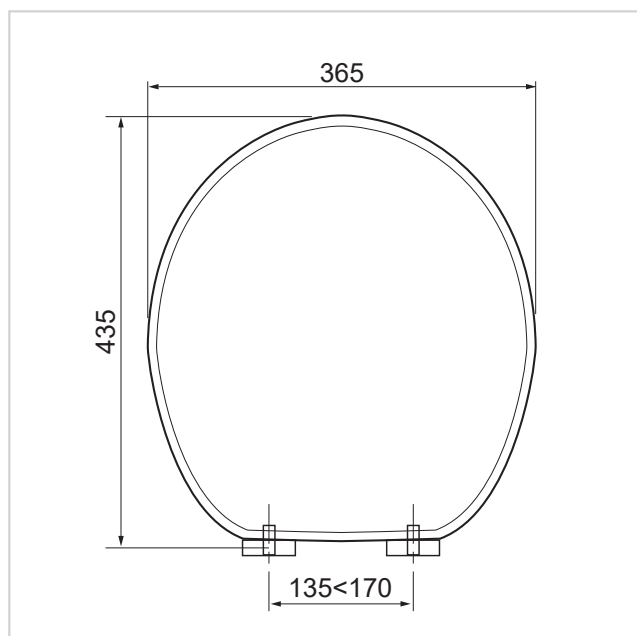

ABATTANT MONTREAL

CARACTÉRISTIQUES TECHNIQUES

Matériau : MDF.

Forme : Forme en U.

Matériau visserie : Inox

Finition : Mat.

Distance entre les 2 trous de cuvette :
135-170 mm.

Matériau des charnières : Inox.
Couleur des charnières : Métal.

Matériau visserie : Inox.

Couleur de l'abattant : WOOD.
Couleur de la lunette : WOOD.
Décor : Non.

Poids : 3 kg.

ENTRETIEN ET NETTOYAGE

- L'abattant et le couvercle doivent être nettoyés à l'eau chaude savonneuse.
- N'utilisez pas de nettoyeurs agressifs ou abrasifs car ils pourraient rayer la surface de l'abattant.
- Les charnières doivent être nettoyées avec du savon ou un détergent doux. Après les avoir nettoyées, rincez les charnières à l'eau claire et essuyez-les.
- N'utilisez jamais d'eau de Javel, de nettoyeurs concentrés ou d'acides sur les charnières pour ne pas les décolorer ou les piquer.
- Ne laissez pas d'eau de Javel dans la cuvette, couvercle fermé, pour ne pas décolorer l'abattant et les charnières.
- Veillez à ne pas éclabousser les charnières lorsque vous versez de l'eau de Javel dans la cuvette des toilettes.

QUALITÉ

20 000 cycles d'ouverture/fermeture.
Peut supporter 150 kg.
Garanti deux ans.

INFORMATIONS CLÉS

Nom du produit	Référence	EAN 13	Packaging	Multiple / Colisage
ABATTANT MONTREAL	AB00610	3375530252845	Boite	4