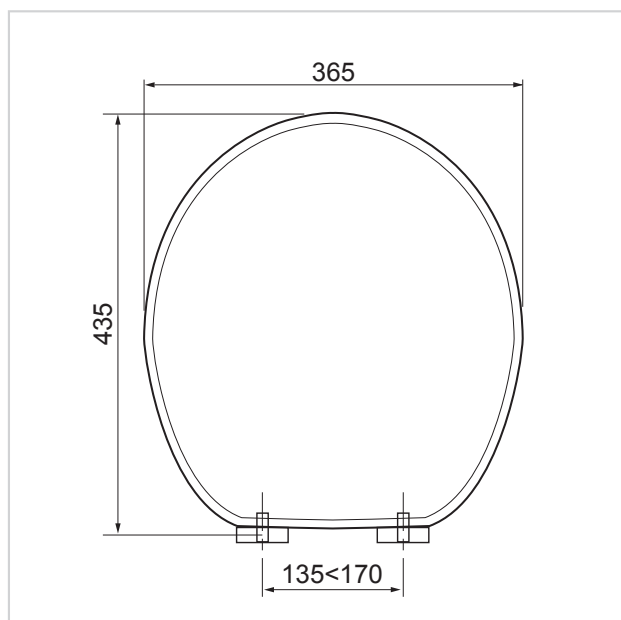

Distance entre les 2 trous de cuvette :
135-170 mm.

Matériau des charnières : Inox.
Couleur des charnières : Métal.

Matériau visserie : Inox.

Couleur de l'abattant : GRIS.
Couleur de la lunette : GRIS.

Poids : 3 kg.