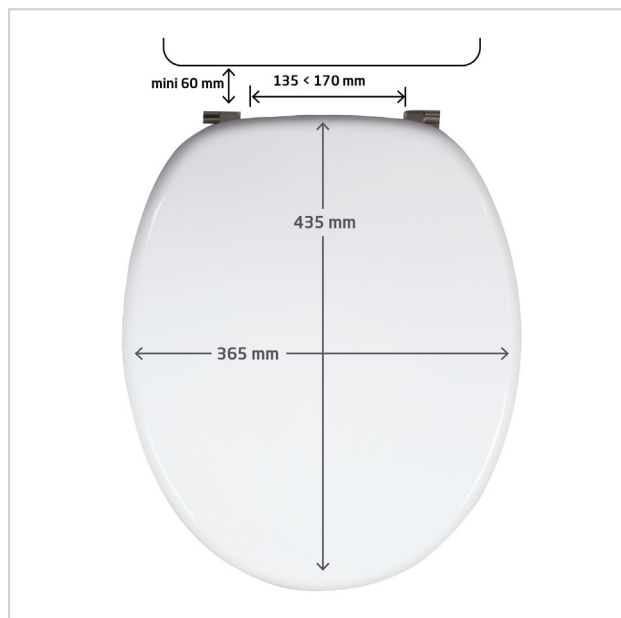

ABATTANT WOODY BLANC

CARACTÉRISTIQUES TECHNIQUES

Matériau : MDF.

Forme : Forme en U.

Matériau visserie : Inox

Finition : Brillant.

Distance entre les 2 trous de cuvette :
135-170 mm.

Matériau des charnières : Inox.
Couleur des charnières : Métal.

Matériau visserie : Inox.

Couleur de l'abattant : BLANC.
Couleur de la lunette : BLANC.
Décor : Non.

Poids : 3 kg.

ENTRETIEN ET NETTOYAGE

- L'abattant et le couvercle doivent être nettoyés à l'eau chaude savonneuse.
- N'utilisez pas de nettoyeurs agressifs ou abrasifs car ils pourraient rayer la surface de l'abattant.
- Les charnières doivent être nettoyées avec du savon ou un détergent doux. Après les avoir nettoyées, rincez les charnières à l'eau claire et essuyez-les.
- N'utilisez jamais d'eau de Javel, de nettoyeurs concentrés ou d'acides sur les charnières pour ne pas les décolorer ou les piquer.
- Ne laissez pas d'eau de Javel dans la cuvette, couvercle fermé, pour ne pas décolorer l'abattant et les charnières.
- Veillez à ne pas éclabousser les charnières lorsque vous versez de l'eau de Javel dans la cuvette des toilettes.

QUALITÉ

20 000 cycles d'ouverture/fermeture.

Peut supporter 150 kg.

Garanti deux ans.

INFORMATIONS CLÉS

Nom du produit	Référence	EAN 13	Packaging	Multiple / Colisage
ABATTANT WOODY BLANC	21230004	3375537127320	Boite	3