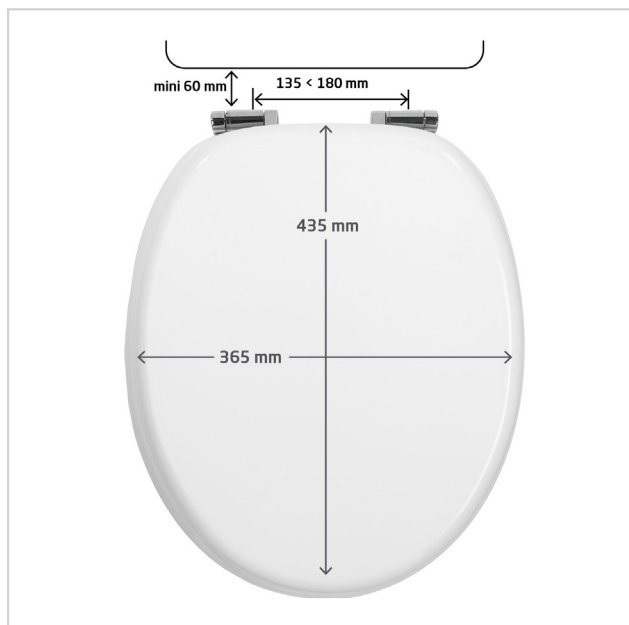

ABATTANT WOODY BORD DE MER

CARACTÉRISTIQUES TECHNIQUES

Matériau : MDF.

Forme : Forme en U.

Matériau visserie : Inox

Finition : Mat.

Distance entre les 2 trous de cuvette :
135-180 mm.

Matériau des charnières : Inox.
Couleur des charnières : Métal.

Matériau visserie : Inox.

Couleur de l'abattant : BLANC.
Couleur de la lunette : DECOR.
Décor : Oui.

Poids : 3 kg

ENTRETIEN ET NETTOYAGE

- L'abattant et le couvercle doivent être nettoyés à l'eau chaude savonneuse.
- N'utilisez pas de nettoyeurs agressifs ou abrasifs car ils pourraient rayer la surface de l'abattant.
- Les charnières doivent être nettoyées avec du savon ou un détergent doux. Après les avoir nettoyées, rincez les charnières à l'eau claire et essuyez-les.
- N'utilisez jamais d'eau de Javel, de nettoyeurs concentrés ou d'acides sur les charnières pour ne pas les décolorer ou les piquer.
- Ne laissez pas d'eau de Javel dans la cuvette, couvercle fermé, pour ne pas décolorer l'abattant et les charnières.
- Veillez à ne pas éclabousser les charnières lorsque vous versez de l'eau de Javel dans la cuvette des toilettes.

QUALITÉ

20 000 cycles d'ouverture/fermeture.

Peut supporter 150 kg.

Garanti deux ans.

INFORMATIONS CLÉS

Nom du produit	Référence	EAN 13	Packaging	Multiple / Colisage
ABATTANT WOODY BORD DE MER	10722976	3375537228584	Boite	4