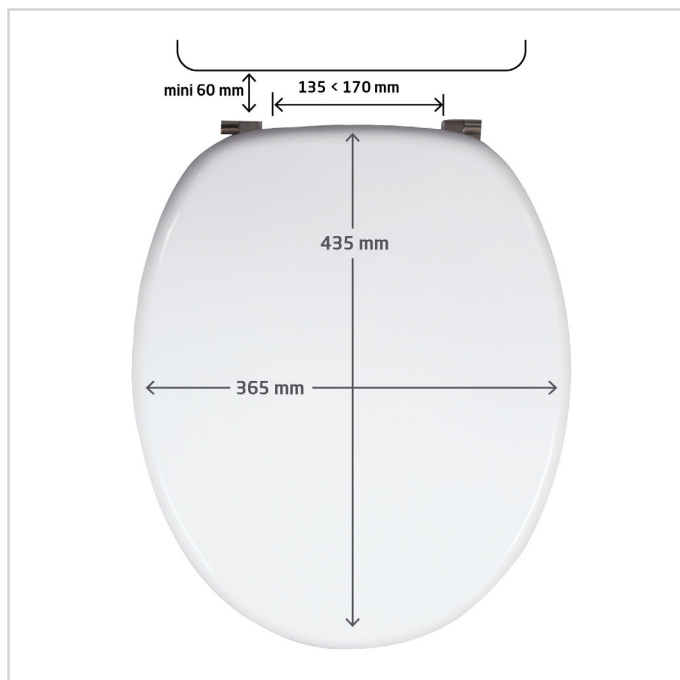

FORME UNIVERSELLE COMPATIBLE AVEC TOUTES LES CUVETTES

· Forme en U

wirquin

ABATTANT WOODY CABANE DU PÊCHEUR

CARACTÉRISTIQUES TECHNIQUES

Matériau : MDF.

Forme : Forme en U.

Finition : Brillant.

Distance entre les 2 trous de cuvette :
135-170 mm.

Décor : Oui.

Poids : 3 kg.

ENTRETIEN ET NETTOYAGE

- L'abattant et le couvercle doivent être nettoyés à l'eau chaude savonneuse.
- N'utilisez pas de nettoyeurs agressifs ou abrasifs car ils pourraient rayer la surface de l'abattant.
- Les charnières doivent être nettoyées avec du savon ou un détergent doux. Après les avoir nettoyées, rincez les charnières à l'eau claire et essuyez-les.
- N'utilisez jamais d'eau de Javel, de nettoyeurs concentrés ou d'acides sur les charnières pour ne pas les décolorer ou les piquer.
- Ne laissez pas d'eau de Javel dans la cuvette, couvercle fermé, pour ne pas décolorer l'abattant et les charnières.
- Veillez à ne pas éclabousser les charnières lorsque vous versez de l'eau de Javel dans la cuvette des toilettes.