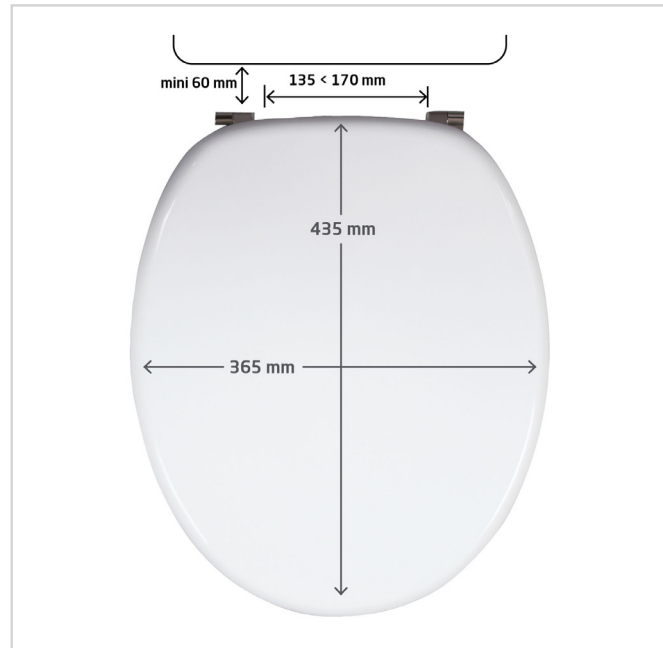

## CARACTÉRISTIQUES TECHNIQUES

Matériau : MDF.

Forme : Forme en U.

Finition : Brillant.

Distance entre les 2 trous de cuvette :  
135-170 mm.

Décor : Oui.

Poids : 3 kg.