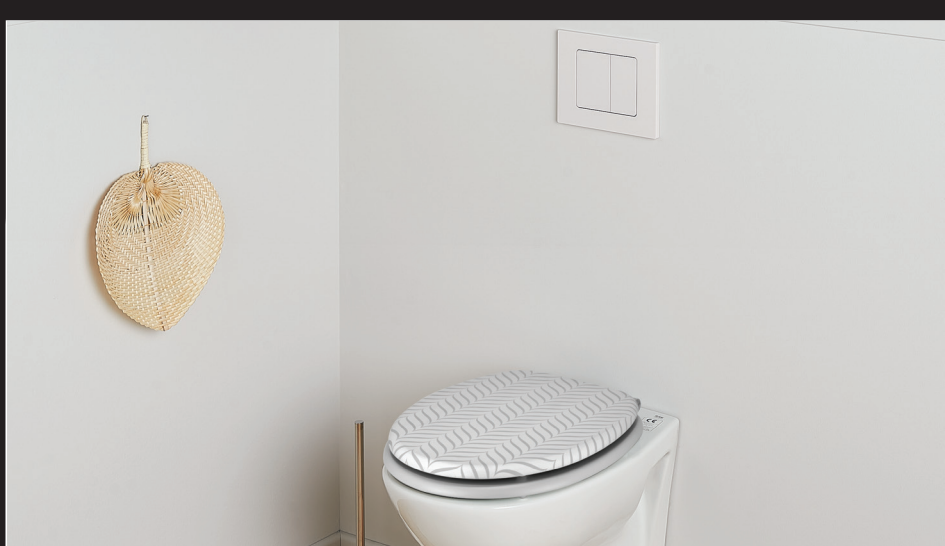

ABATTANTS BOIS COMPRESSÉ

ABATTANT WOODY CHEVRONS

Ce label FSC® indique que le bois de ce produit a été récolté au profit des communautés, de la vie sauvage et de l'environnement.

L'abattant WOODY de WIRQUIN est fabriqué en MDF et présente de beaux designs imprimés fabriqués en France. Ses matériaux sont solides et confortables. L'abattant WOODY présente une forme ronde universelle s'adaptant à toutes les cuvettes. Les charnières sont réglables afin de centrer l'abattant au millimètre près ! Et les fixations sont en inox pour éviter la corrosion.

Forme : Forme en U.

Matériau visserie : Inox

Finition : Mat.

Distance entre les 2 trous de cuvette :
135-180 mm.

Matériau des charnières : Inox.
Couleur des charnières : Métal.

Matériau visserie : Inox.

Couleur de l'abattant : GRIS.
Couleur de la lunette : DECOR.
Décor : Oui.