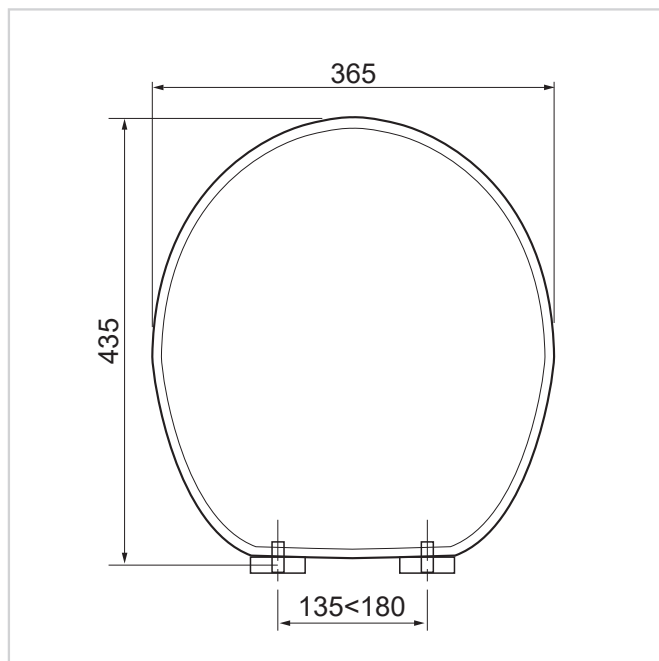

ABATTANT WOODY CHEVRONS

CARACTÉRISTIQUES TECHNIQUES

Matériau : MDF.

Forme : Forme en U.

Matériau visserie : Inox

Finition : Mat.

Distance entre les 2 trous de cuvette :
135-180 mm.

Matériau des charnières : Inox.
Couleur des charnières : Métal.

Matériau visserie : Inox.

Couleur de l'abattant : GRIS.
Couleur de la lunette : DECOR.
Décor : Oui.

Poids : 3 kg.

ENTRETIEN ET NETTOYAGE

- L'abattant et le couvercle doivent être nettoyés à l'eau chaude savonneuse.
- N'utilisez pas de nettoyeurs agressifs ou abrasifs car ils pourraient rayer la surface de l'abattant.
- Les charnières doivent être nettoyées avec du savon ou un détergent doux. Après les avoir nettoyées, rincez les charnières à l'eau claire et essuyez-les.
- N'utilisez jamais d'eau de Javel, de nettoyeurs concentrés ou d'acides sur les charnières pour ne pas les décolorer ou les piquer.
- Ne laissez pas d'eau de Javel dans la cuvette, couvercle fermé, pour ne pas décolorer l'abattant et les charnières.
- Veillez à ne pas éclabousser les charnières lorsque vous versez de l'eau de Javel dans la cuvette des toilettes.

QUALITÉ

20 000 cycles d'ouverture/fermeture.
Peut supporter 150 kg.
Garanti deux ans.

INFORMATIONS CLÉS

Nom du produit	Référence	EAN 13	Packaging	Multiple / Colisage
ABATTANT WOODY CHEVRONS	20722977	3375537228591	Boite	4