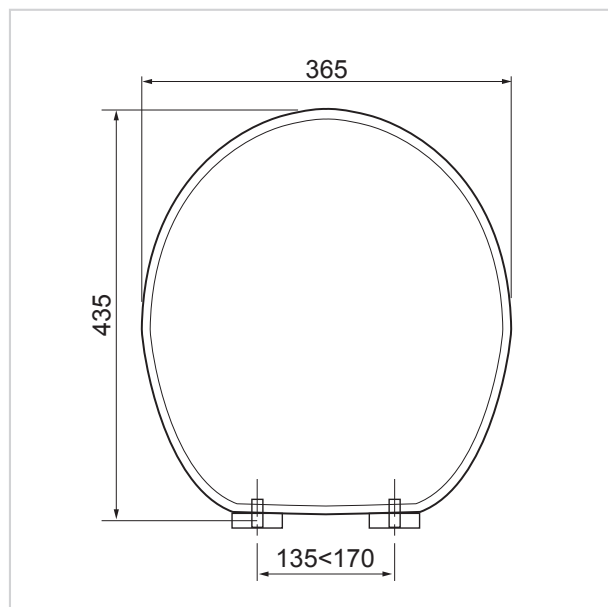

ABATTANT WOODY FRAMBOISE

CARACTÉRISTIQUES TECHNIQUES

Matériau : MDF.

Forme : Forme en U.

Matériau visserie : Inox

Finition : Brillant.

Distance entre les 2 trous de cuvette :
135-170 mm.

Matériau des charnières : Inox.
Couleur des charnières : Métal.

Matériau visserie : Inox.

Couleur de l'abattant : ROSE.
Couleur de la lunette : ROSE.
Décor : Non.

Poids : 3 kg.

ENTRETIEN ET NETTOYAGE

- L'abattant et le couvercle doivent être nettoyés à l'eau chaude savonneuse.
- N'utilisez pas de nettoyeurs agressifs ou abrasifs car ils pourraient rayer la surface de l'abattant.
- Les charnières doivent être nettoyées avec du savon ou un détergent doux. Après les avoir nettoyées, rincez les charnières à l'eau claire et essuyez-les.
- N'utilisez jamais d'eau de Javel, de nettoyeurs concentrés ou d'acides sur les charnières pour ne pas les décolorer ou les piquer.
- Ne laissez pas d'eau de Javel dans la cuvette, couvercle fermé, pour ne pas décolorer l'abattant et les charnières.
- Veillez à ne pas éclabousser les charnières lorsque vous versez de l'eau de Javel dans la cuvette des toilettes.

QUALITÉ

20 000 cycles d'ouverture/fermeture.

Peut supporter 150 kg.

Garanti deux ans.

INFORMATIONS CLÉS

Nom du produit	Référence	EAN 13	Packaging	Multiple / Colisage
ABATTANT WOODY FRAMBOISE	20718778	3375537187256	Boite	3