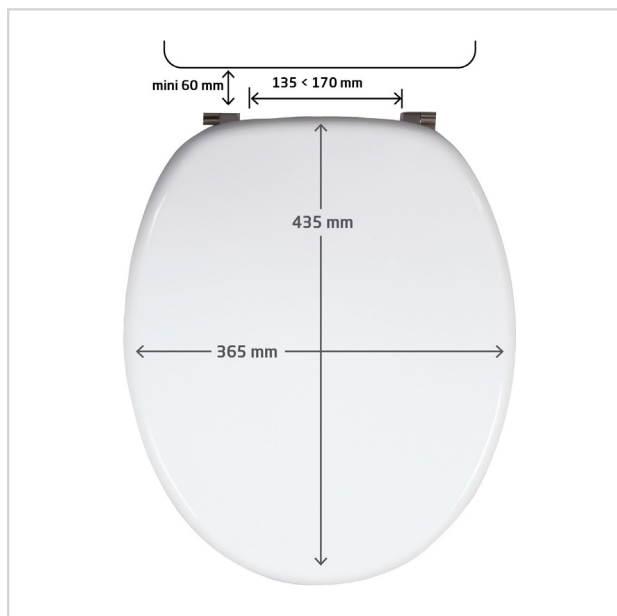

ABATTANT WOODY HOLIDAY BEACH

CARACTÉRISTIQUES TECHNIQUES

Matériau : MDF.

Forme : Forme en U.

Finition : Brillant.

Distance entre les 2 trous de cuvette :
135-170 mm.

Décor : Oui.

Poids : 3 kg.

ENTRETIEN ET NETTOYAGE

- L'abattant et le couvercle doivent être nettoyés à l'eau chaude savonneuse.
- N'utilisez pas de nettoyeurs agressifs ou abrasifs car ils pourraient rayer la surface de l'abattant.
- Les charnières doivent être nettoyées avec du savon ou un détergent doux. Après les avoir nettoyées, rincez les charnières à l'eau claire et essuyez-les.
- N'utilisez jamais d'eau de Javel, de nettoyeurs concentrés ou d'acides sur les charnières pour ne pas les décolorer ou les piquer.
- Ne laissez pas d'eau de Javel dans la cuvette, couvercle fermé, pour ne pas décolorer l'abattant et les charnières.
- Veillez à ne pas éclabousser les charnières lorsque vous versez de l'eau de Javel dans la cuvette des toilettes.

QUALITÉ

20 000 cycles d'ouverture/fermeture.
Peut supporter 150 kg.
Garanti deux ans.

INFORMATIONS CLÉS

Nom du produit	Référence	EAN 13	Packaging	Multiple / Colisage
ABATTANT WOODY HOLIDAY BEACH	20723906	3375537237418	Boite	4