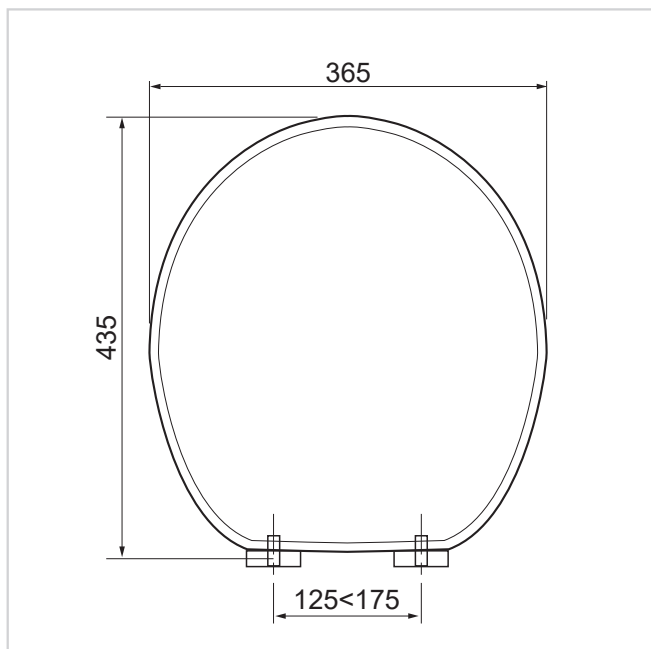

ABATTANT WOODY PALM

CARACTÉRISTIQUES TECHNIQUES

Matériau : MDF.

Forme : Forme en U.

Matériau visserie : Inox

Finition : Brillant.

Distance entre les 2 trous de cuvette :
125-175 mm.

Matériau des charnières : Inox.
Couleur des charnières : Métal.

Matériau visserie : Inox.

Couleur de l'abattant : VERT.
Couleur de la lunette : DECOR.
Décor : Oui.

Poids : 3 kg.

ENTRETIEN ET NETTOYAGE

- L'abattant et le couvercle doivent être nettoyés à l'eau chaude savonneuse.
- N'utilisez pas de nettoyeurs agressifs ou abrasifs car ils pourraient rayer la surface de l'abattant.
- Les charnières doivent être nettoyées avec du savon ou un détergent doux. Après les avoir nettoyées, rincez les charnières à l'eau claire et essuyez-les.
- N'utilisez jamais d'eau de Javel, de nettoyeurs concentrés ou d'acides sur les charnières pour ne pas les décolorer ou les piquer.
- Ne laissez pas d'eau de Javel dans la cuvette, couvercle fermé, pour ne pas décolorer l'abattant et les charnières.
- Veillez à ne pas éclabousser les charnières lorsque vous versez de l'eau de Javel dans la cuvette des toilettes.

QUALITÉ

20 000 cycles d'ouverture/fermeture.
Peut supporter 150 kg.
Garanti deux ans.

INFORMATIONS CLÉS

Nom du produit	Référence	EAN 13	Packaging	Multiple / Colisage
ABATTANT WOODY PALM	20722725	3375537226115	Boite	4