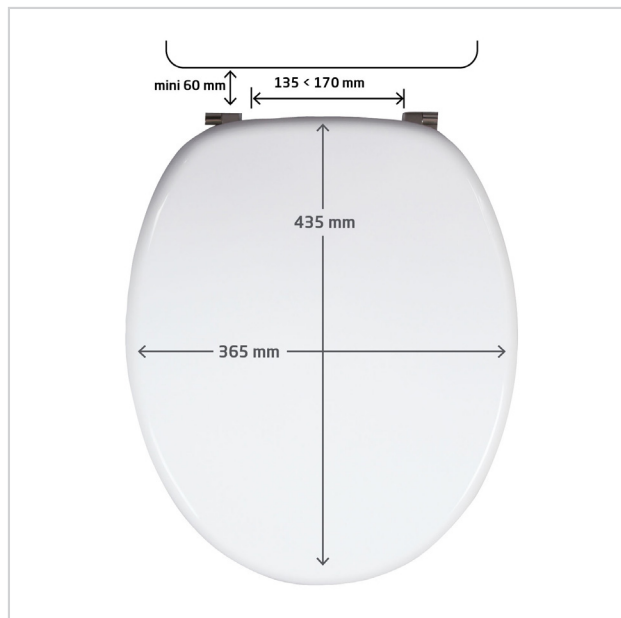

## CARACTÉRISTIQUES TECHNIQUES

Matériau : MDF.

Forme : Forme en U.

Finition : Brillant.

Distance entre les 2 trous de cuvette :  
135-170 mm.

Décor : Oui.

Poids : 3 kg.