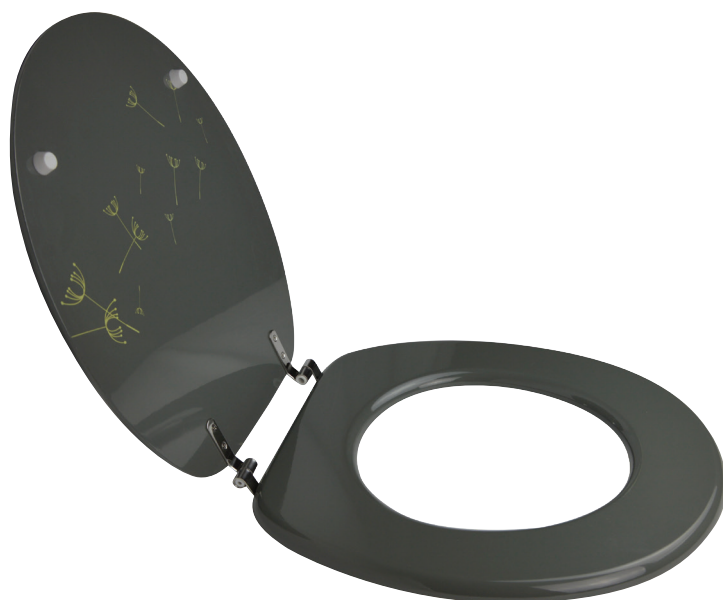

ABATTANTS BOIS COMPRESSÉ

ABATTANT WOODY PISSENLIT

Ce label FSC® indique que le bois de ce produit a été récolté au profit des communautés, de la vie sauvage et de l'environnement.

L'abattant WOODY de WIRQUIN est fabriqué en MDF et présente de beaux designs imprimés fabriqués en France. Ses matériaux sont solides et confortables. L'abattant WOODY présente une forme ronde universelle s'adaptant à toutes les cuvettes. Les charnières sont réglables afin de centrer l'abattant au millimètre près ! Et les fixations sont en inox pour éviter la corrosion.

Chez WIRQUIN, nos produits font l'objet de nombreux tests afin de garantir une qualité irréprochable.

PLUS PRODUITS

MATÉRIAU RÉSISTANT ET CHAUD

· Abattant en MDF (fibre de bois)

ANTI-CORROSION ET STABLE

· Charnières et visserie en inox

FORME UNIVERSELLE COMPATIBLE AVEC TOUTES LES CUVETTES

· Forme en U