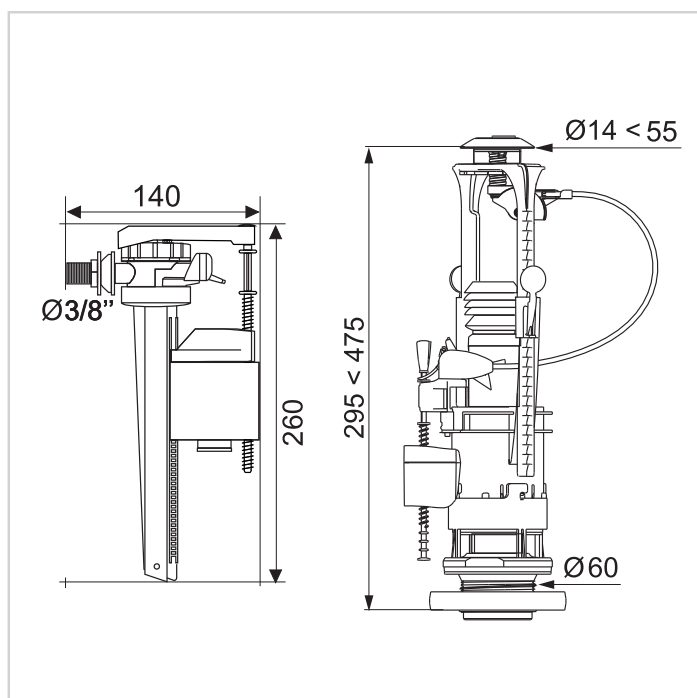

PEUT S'ADAPTER AUX RÉSERVOIRS ÉTROITS

- Le robinet dispose d'une tête rotative à 180° brevetée

CARACTÉRISTIQUES TECHNIQUES

Bouton Poussoir. Double chasse.

Position du bouton : Haut.

Hauteur min. du réservoir : 295 mm. Hauteur max. du réservoir : 475 mm.

Diamètre du trou du couvercle min : 14 mm.
Diamètre du trou du couvercle max : 55 mm.

Ajustement du trop-plein : Télésopique.

Alimentation de côté.

Technologie du robinet : Servo-valve.

Ajustement du niveau d'eau : Vis.