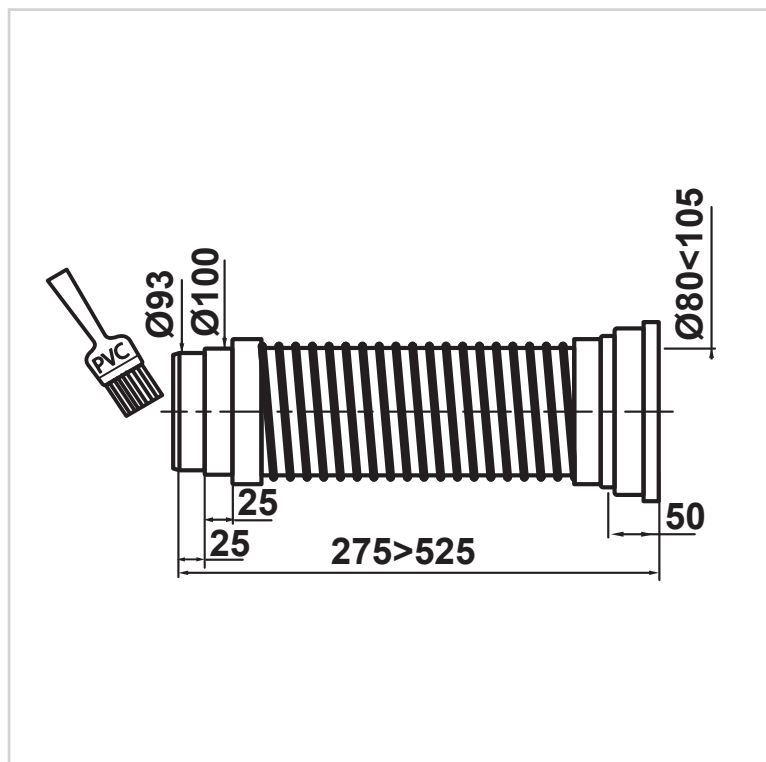

PIPE WC FLEXIBLE

PIPE WC SOUPLISS LONGUE 320-520 A COLLER

La pipe WC flexible convient pour les installations complexes, notamment pour les travaux de rénovation où la canalisation d'évacuation n'est pas accessible avec une pipe WC rigide. Cette pipe longue permet d'atteindre une distance de 500 mm entre la cuvette et la canalisation. Ce produit convient pour les installations à coller.

PLUS PRODUITS

PERMET, GRÂCE À SA POLYVALENCE, DE RACCORDER LA CUVETTE DES TOILETTES MÊME LORSQUE LA CANALISATION N'EST PAS ALIGNÉE, NI TRÈS PROCHE.

• Corps flexible de la pipe WC

PIPE WC SOUPLISS LONGUE 320-520 A COLLER

CARACTÉRISTIQUES TECHNIQUES

Type de connexion : A coller.

Longueur Maximale : 520 mm.

Longueur minimum : 320 mm.

Diamètre d'entrée : 80-105 mm.

Matière principale : PVC.

INFORMATIONS CLÉS

Nom du produit	Référence	EAN 13	Packaging	Multiple / Colisage
PIPE WC SOUPLISS LONGUE 320-520 A COLLER	RWC1090	3375530256058	Film	12