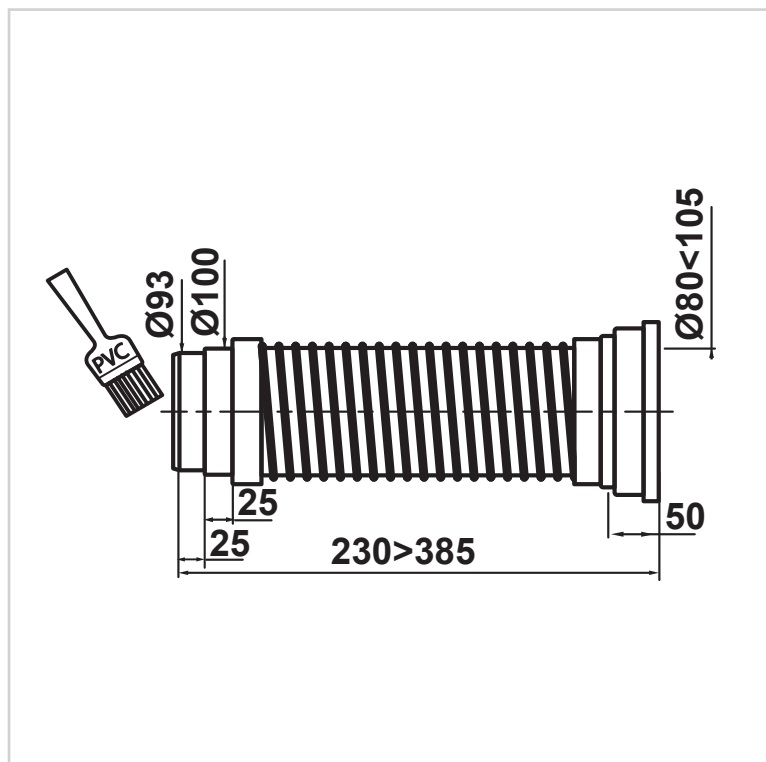

PIPE WC FLEXIBLE

**PIPE WC SOUPLISS
COURTE**

La pipe WC flexible WIRQUIN est la solution idéale lorsqu'il est impossible d'utiliser une pipe WC rigide classique en raison de la complexité de l'installation. Cette pipe courte permet d'atteindre une distance limitée, mais complexe, entre la cuvette et la canalisation. Ce produit est adapté pour les installations à coller.

PLUS PRODUITS

PERMET, GRÂCE À SA POLYVALENCE, DE RACCORDER LA CUVETTE DES TOILETTES MÊME LORSQUE LA CANALISATION N'EST PAS ALIGNÉE, NI TRÈS PROCHE

· Corps flexible de la pipe WC

wirquin

PIPE WC SOUPLESS COURTE

CARACTÉRISTIQUES TECHNIQUES

Type de connexion : A coller.

Longueur maximale : 380 mm.

Longueur minimum : 240 mm.

Diamètre d'entrée : 80-105 mm.

Matière principale : PVC.

INFORMATIONS CLÉS

Nom du produit	Référence	EAN 13	Packaging	Multiple / Colisage
PIPE WC SOUPLESS COURTE 240-380 A COLLER	RWC1099	3375530268884	Film	15